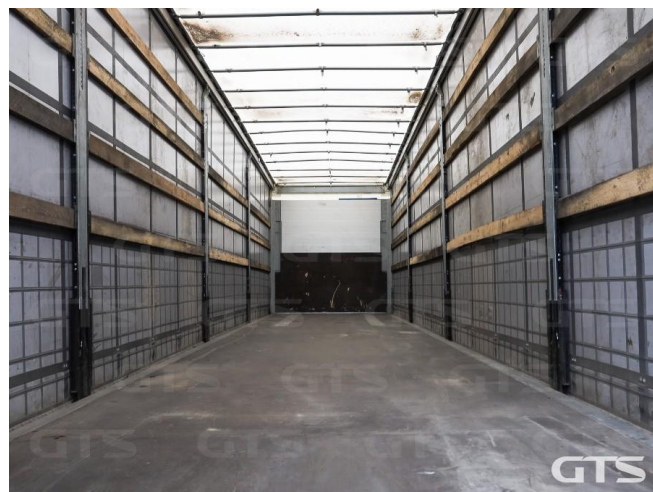

Шторный полуприцеп

Schmitz SCB 2021 г/в

Основные характеристики

Длина: 13.6	Склад: Москва север
Количество осей: 3	Марка осей: Schmitz
Тормоза: Дисковые	Задний портал: Ворота
Тип: Шторный	Держатель для двух запасных колес
Инструментальный ящик	Обмен техники по схеме trade-in
ABS	Кредит или лизинг в день обращения

Подвеска: Полурессорная

Дополнительная информация

Шторный полуприцеп Schmitz SCB 2021 г/в

Оригинал ПТС

3 оси

Без пробега по РФ

Цена указана с НДС

- Подъемная крыша